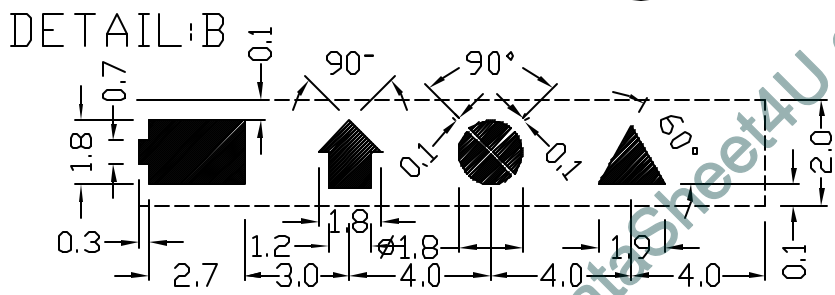

液晶之友 电话: 020-33819057  
[Http://www.lcdfriends.com](http://www.lcdfriends.com)

|                 |                 |                |     |     |   |     |     |     |     |     |     |     |     |     |     |     |                 |                |     |
|-----------------|-----------------|----------------|-----|-----|---|-----|-----|-----|-----|-----|-----|-----|-----|-----|-----|-----|-----------------|----------------|-----|
| 1               | 2               | 3              | 4   | 5   | 6 | 7   | 8   | 9   | 10  | 11  | 12  | 13  | 14  | 15  | 16  | 17  | 18              | 19             | 20  |
| V <sub>ss</sub> | V <sub>dd</sub> | V <sub>a</sub> | D/I | R/W | E | DB0 | DB1 | DB2 | DB3 | DB4 | DB5 | DB6 | DB7 | CS1 | CS2 | RST | V <sub>ee</sub> | E <sub>a</sub> | EL1 |