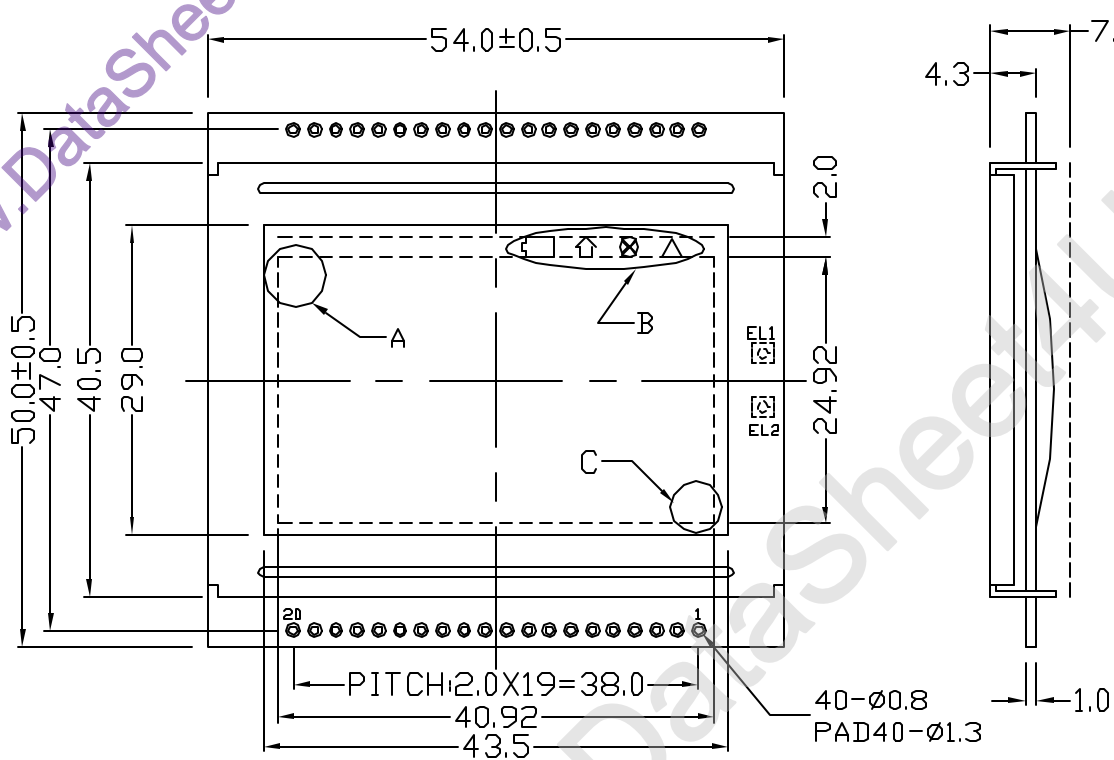

液晶之友 电话: 020-33819057  
[Http://www.lcdfriends.com](http://www.lcdfriends.com)

|                 |                 |                |     |     |   |     |     |     |     |     |     |     |     |     |     |     |                 |                |     |
|-----------------|-----------------|----------------|-----|-----|---|-----|-----|-----|-----|-----|-----|-----|-----|-----|-----|-----|-----------------|----------------|-----|
| 1               | 2               | 3              | 4   | 5   | 6 | 7   | 8   | 9   | 10  | 11  | 12  | 13  | 14  | 15  | 16  | 17  | 18              | 19             | 20  |
| V <sub>ss</sub> | V <sub>dd</sub> | V <sub>a</sub> | D/I | R/W | E | DB0 | DB1 | DB2 | DB3 | DB4 | DB5 | DB6 | DB7 | CS1 | CS2 | RST | V <sub>ee</sub> | E <sub>a</sub> | EL1 |