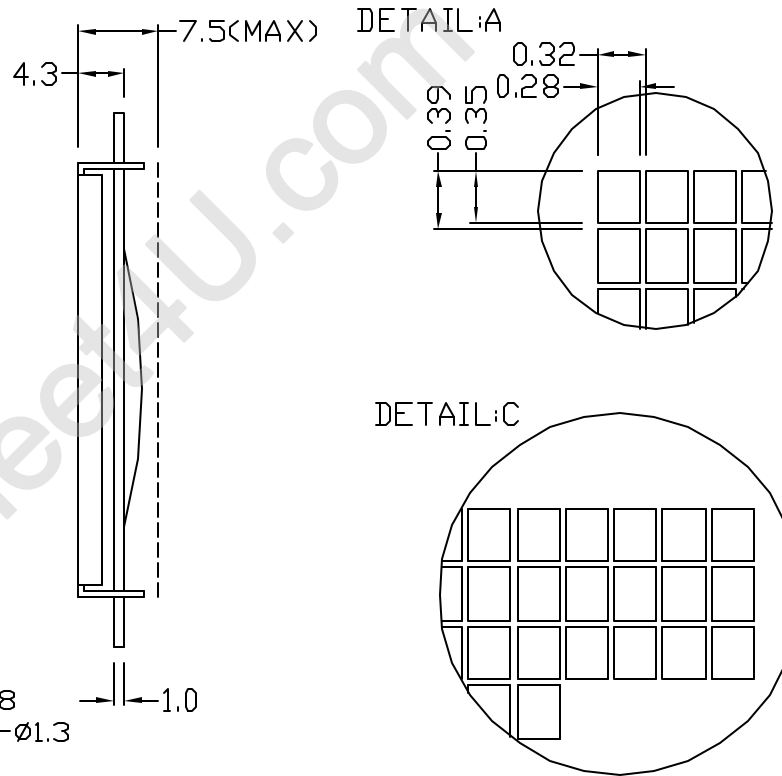

液晶之友 电话: 020-33819057  
[Http://www.lcdfriends.com](http://www.lcdfriends.com)

|                 |                 |                |     |     |   |     |     |     |     |     |     |     |     |     |     |     |                 |                |     |
|-----------------|-----------------|----------------|-----|-----|---|-----|-----|-----|-----|-----|-----|-----|-----|-----|-----|-----|-----------------|----------------|-----|
| 1               | 2               | 3              | 4   | 5   | 6 | 7   | 8   | 9   | 10  | 11  | 12  | 13  | 14  | 15  | 16  | 17  | 18              | 19             | 20  |
| V <sub>ss</sub> | V <sub>dd</sub> | V <sub>a</sub> | D/I | R/W | E | DB0 | DB1 | DB2 | DB3 | DB4 | DB5 | DB6 | DB7 | CS1 | CS2 | RST | V <sub>ee</sub> | E <sub>a</sub> | EL1 |